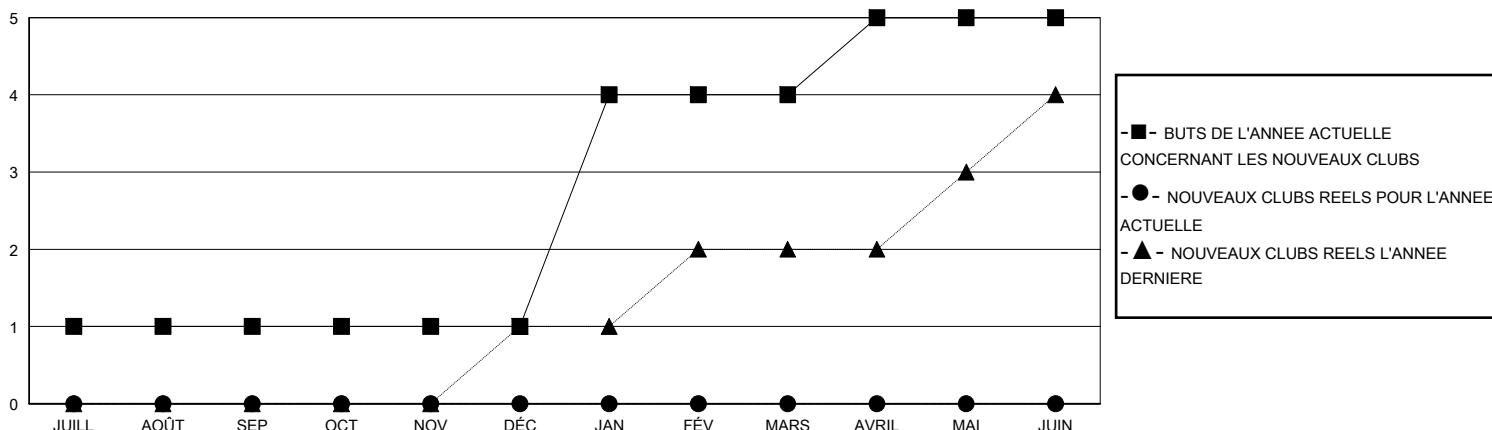

# MONTHLY MEMBERSHIP PROGRESS REPORT

District 417

Results as of: 9/30/2024

GMT:

LIEU REPUBLIQUE DE MADAGASCAR

RC EME

Clubs				Membres			
RESULTATS POUR 2024-2025				RESULTATS POUR 2024-2025			
TRIMESTRE	BUT CONCERNANT LES NOUVEAUX CLUBS	NOUVEAUX CLUBS	CLUBS ANNULÉS	TRIMESTRE	OBJECTIF DE CROISSANCE NETTE DE L'EFFECTIF	CROISSANCE ACTUELLE DE L'EFFECTIF	TOTAL DES MEMBRES RADIES (y compris les transferts)
JUILL/AOÛT/SEP	1	0	1	JUILL/AOÛT/SEP	45	62	64
OCT/NOV/DÉC	0	0	0	OCT/NOV/DÉC	40	0	0
JAN/FÉV/MARS	3	0	0	JAN/FÉV/MARS	40	0	0
AVRIL/MAI/JUIN	1	0	0	AVRIL/MAI/JUIN	25	0	0

BUTS ET NOUVEAUX CLUBS REELS - CUMULATIF

BUTS ET MEMBRES REELS - CUMULATIF

CLUBS RADIES: 1	19 CLUBS OF 78 ONT AJOUTE 1 OU PLUSIEURS NOUVEAUX MEMBRES	<b>DISTRIBUTION PAR SEXE</b>
		HOMME 987 (59.75%)
		FEMME 665 (40.25%)
<b>MEMBRES RADIES</b>	<a href="#">CLIQUEZ ICI POUR LES INFORMATIONS CUMULATIVES SUR LES EFFECTIFS</a>	NOMBRE TOTAL DE MEMBRES D'UNITÉS FAMILIALES 0
DECEDE 1		MEMBRES DE FAMILLE QUI RÈGLEMENT LA MOITIÉ DES COTISATIONS 0
CLUB ANNULE 6		
AUTRE 57		
<b>TOTAL 64</b>		