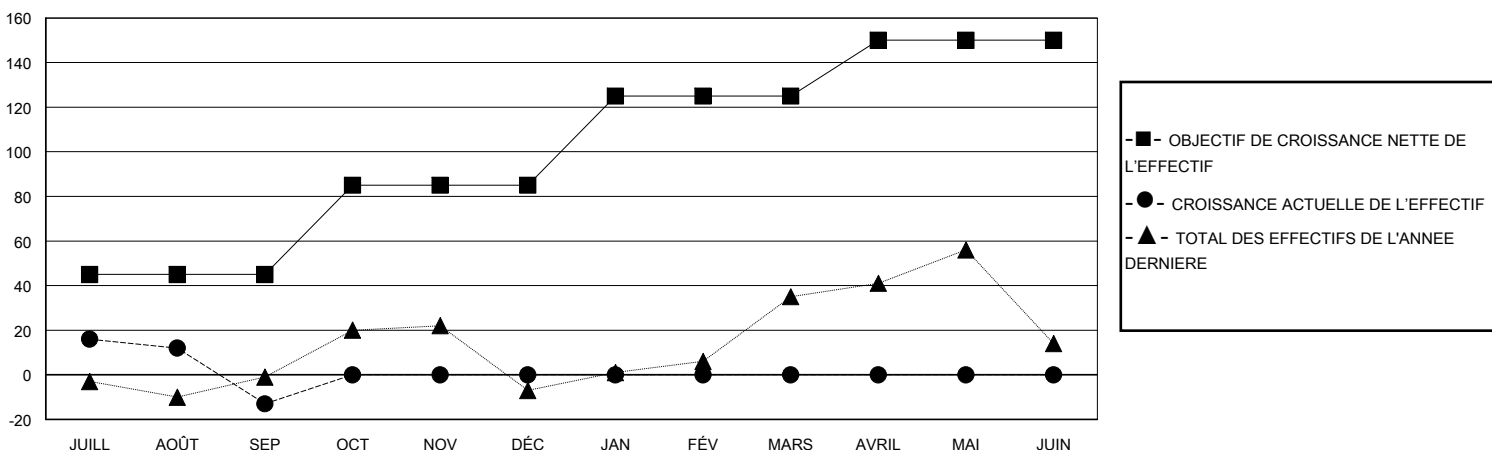

# MONTHLY MEMBERSHIP PROGRESS REPORT

District 417

Results as of: 9/30/2024

GMT:

LIEU REPUBLIQUE DE MADAGASCAR

RC EME

Clubs				Membres			
RESULTATS POUR 2024-2025				RESULTATS POUR 2024-2025			
TRIMESTRE	BUT CONCERNANT LES NOUVEAUX CLUBS	NOUVEAUX CLUBS	CLUBS ANNULÉS	TRIMESTRE	OBJECTIF DE CROISSANCE NETTE DE L'EFFECTIF	CROISSANCE ACTUELLE DE L'EFFECTIF	TOTAL DES MEMBRES RADIES (y compris les transferts)
JUILL/AOÛT/SEP	1	0	1	JUILL/AOÛT/SEP	45	62	64
OCT/NOV/DÉC	0	0	0	OCT/NOV/DÉC	40	0	0
JAN/FÉV/MARS	3	0	0	JAN/FÉV/MARS	40	0	0
AVRIL/MAI/JUIN	1	0	0	AVRIL/MAI/JUIN	25	0	0

BUTS ET NOUVEAUX CLUBS REELS - CUMULATIF

BUTS ET MEMBRES REELS - CUMULATIF

CLUBS RADIES: 1	19 CLUBS OF 78 ONT AJOUTE 1 OU PLUSIEURS NOUVEAUX MEMBRES	<b>DISTRIBUTION PAR SEXE</b>
		HOMME 987 (59.75%)
		FEMME 665 (40.25%)
<b>MEMBRES RADIES</b>	<a href="#">CLIQUEZ ICI POUR LES INFORMATIONS CUMULATIVES SUR LES EFFECTIFS</a>	NOMBRE TOTAL DE MEMBRES D'UNITÉS FAMILIALES 0
DECEDE 1		MEMBRES DE FAMILLE QUI RÈGLEMENT LA MOITIÉ DES COTISATIONS 0
CLUB ANNULE 6		
AUTRE 57		
<b>TOTAL 64</b>		